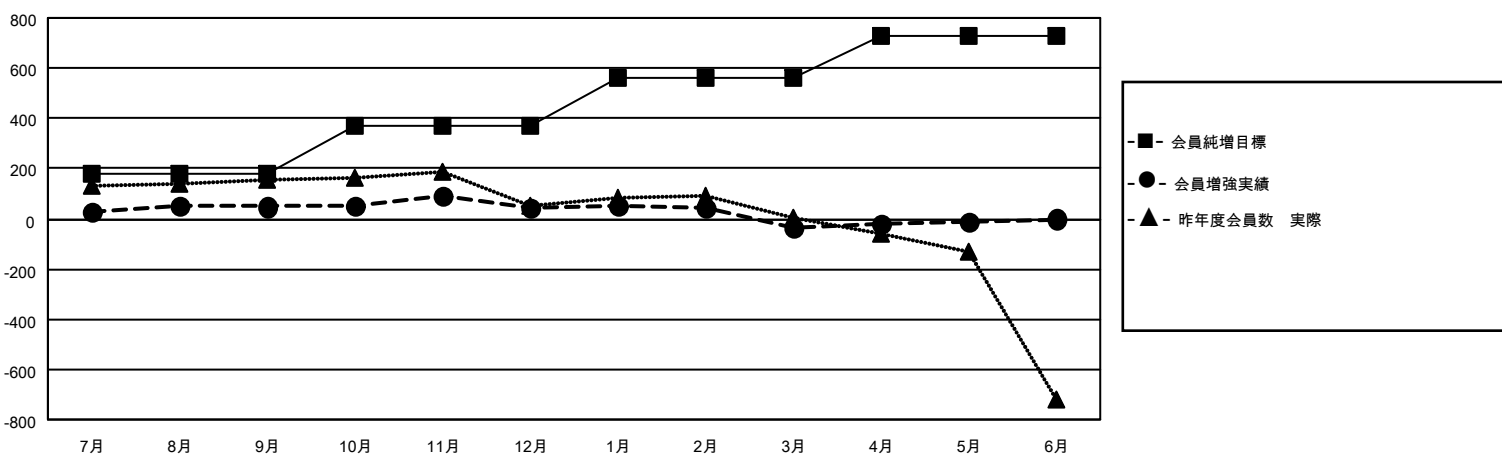

GAT MONTHLY MEMBERSHIP PROGRESS REPORT

Results as of: 5/31/2021

Multiple District 336

LOCATION: JAPAN

| クラブ | | | | 名 | | | |
|---------------|--------|------|-------|---------------|--------|--------|--------------|
| 結果: 2020-2021 | | | | 結果: 2020-2021 | | | |
| 四半期 | 新クラブ目標 | 新クラブ | 解散クラブ | 四半期 | 会員純増目標 | 会員増強実績 | 退会者(転籍を含む)実際 |
| 7月/8月/9月 | 5 | 0 | 0 | 7月/8月/9月 | 180 | 336 | 270 |
| 10月/11月/12月 | 6 | 0 | 0 | 10月/11月/12月 | 188 | 217 | 209 |
| 1月/2月/3月 | 6 | 0 | 0 | 1月/2月/3月 | 190 | 159 | 229 |
| 4月/5月/6月 | 6 | 0 | 0 | 4月/5月/6月 | 168 | 136 | 109 |

新クラブ目標及び実績累計

会員目標及び実績累計

| | | |
|----------|---------------------------------------|--------------------|
| 解散クラブ: 0 | 287 CLUBS OF 400 一名以上の新会員を登録 | 男女別 |
| 退会者 | | 男性 11,575 (81.44%) |
| 物故会員 99 | | 女性 2,638 (18.56%) |
| クラブ解散 0 | 会員累計データを見るには、 ここをクリック | 世帯主/家族会員合計 3,139 |
| その他 718 | | 国際会費半額の家族会員 1,651 |
| 合計 817 | | |