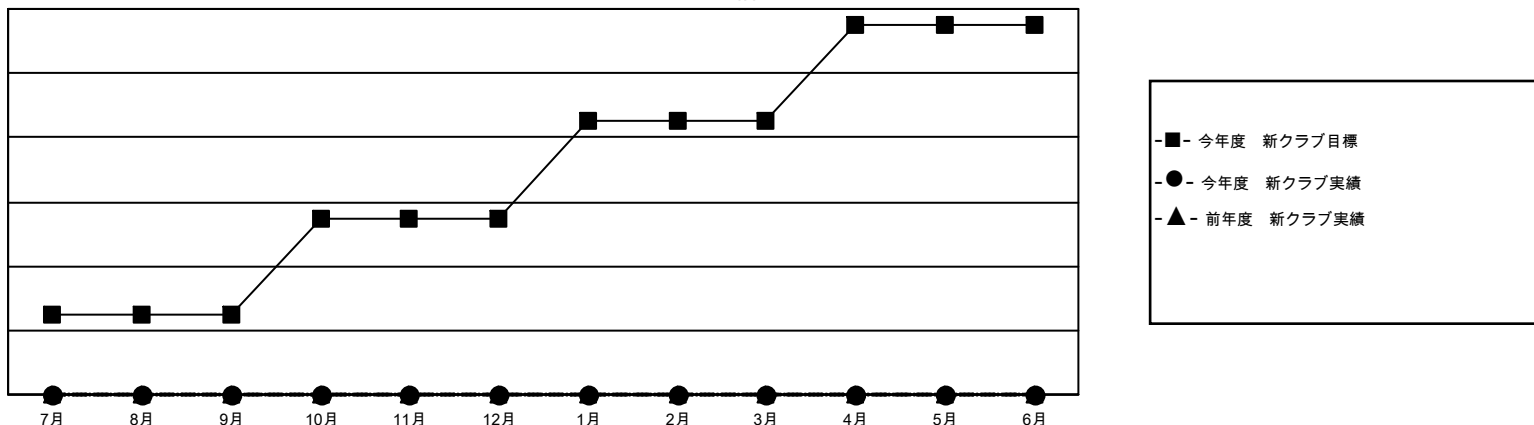

GAT MONTHLY MEMBERSHIP PROGRESS REPORT

Results as of: 5/31/2021

Multiple District 336

LOCATION: JAPAN

クラブ				名			
結果: 2020-2021				結果: 2020-2021			
四半期	新クラブ目標	新クラブ	解散クラブ	四半期	会員純増目標	会員増強実績	退会者(転籍を含む)実際
7月/8月/9月	5	0	0	7月/8月/9月	180	336	270
10月/11月/12月	6	0	0	10月/11月/12月	188	217	209
1月/2月/3月	6	0	0	1月/2月/3月	190	159	229
4月/5月/6月	6	0	0	4月/5月/6月	168	136	109

新クラブ目標及び実績累計